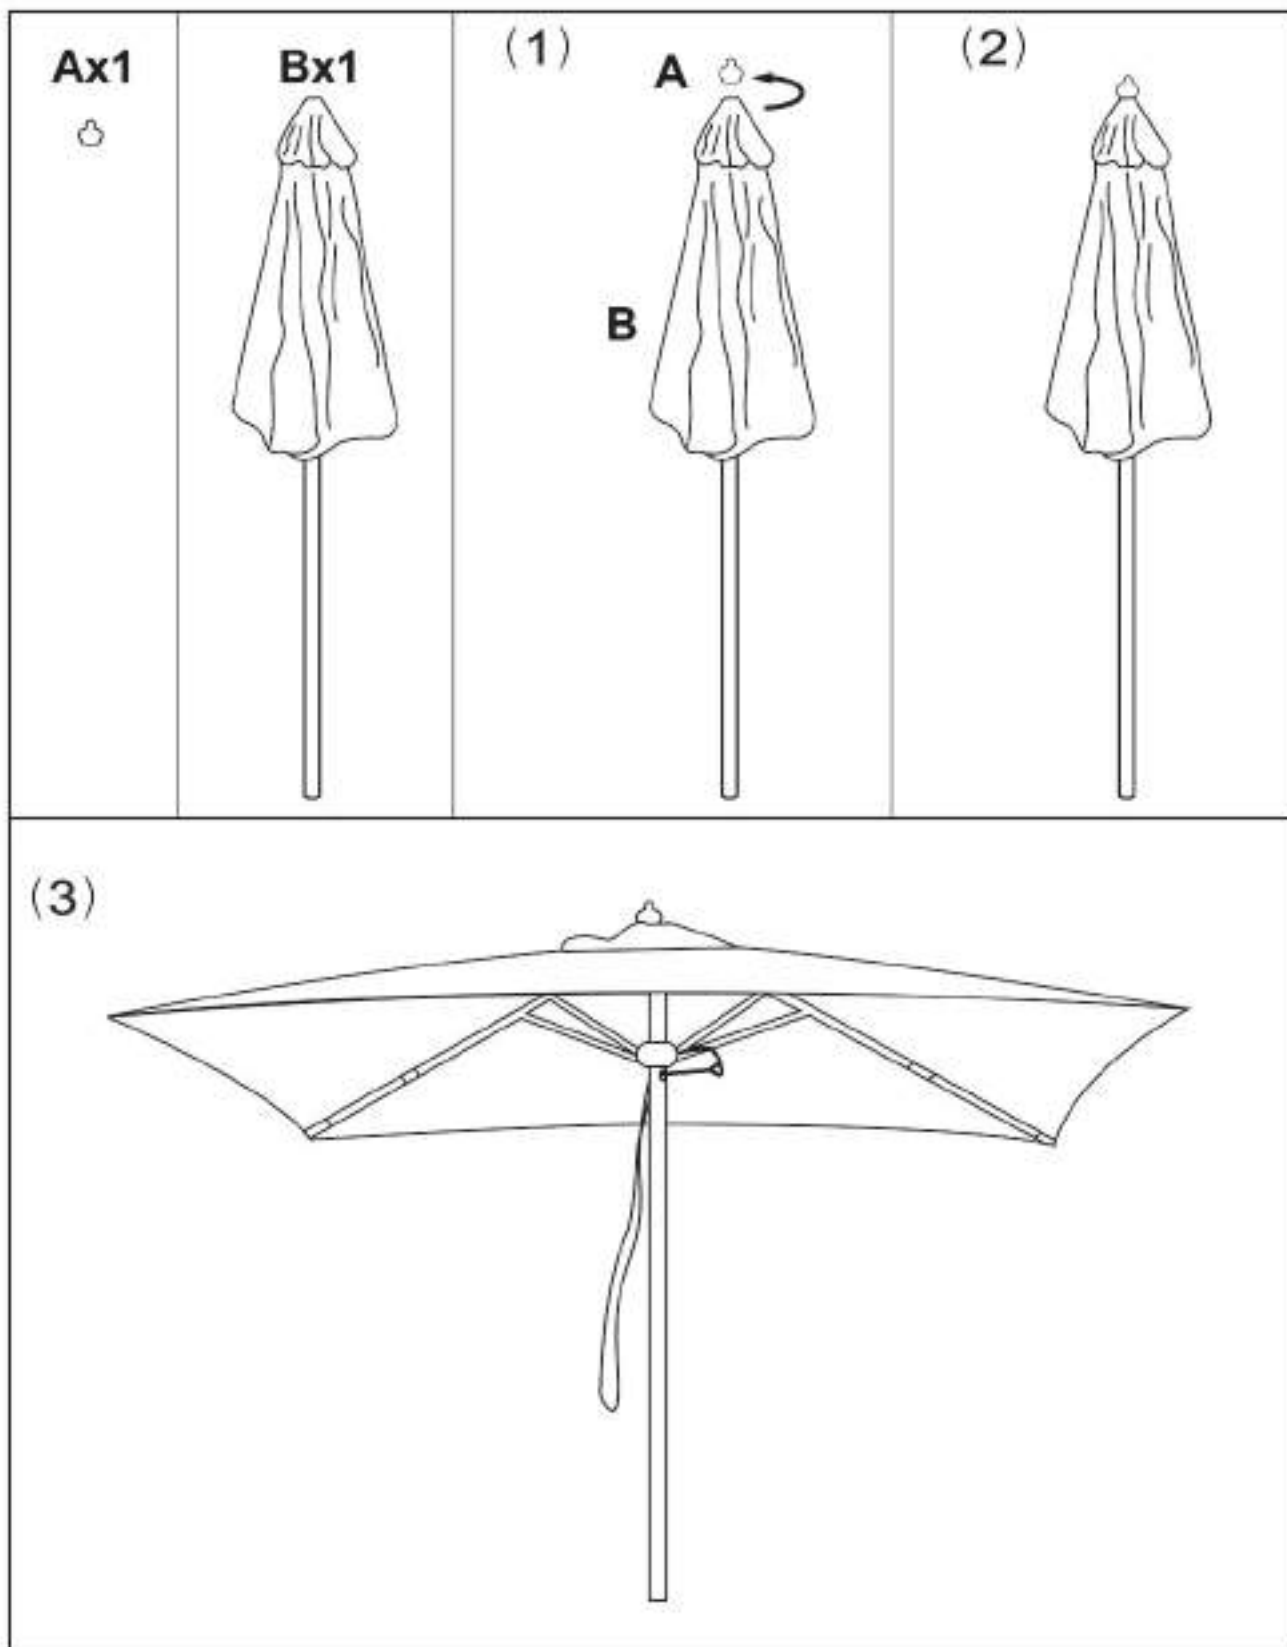

Items number:
7701150 / 7701151

**HOUSE
NORDIC**

Items number:
7701150 / 7701151

3 x 3 meters

48 mm pole

265 cm

No tilt function

Min. 45 kg base
recommended

Double
pulley system